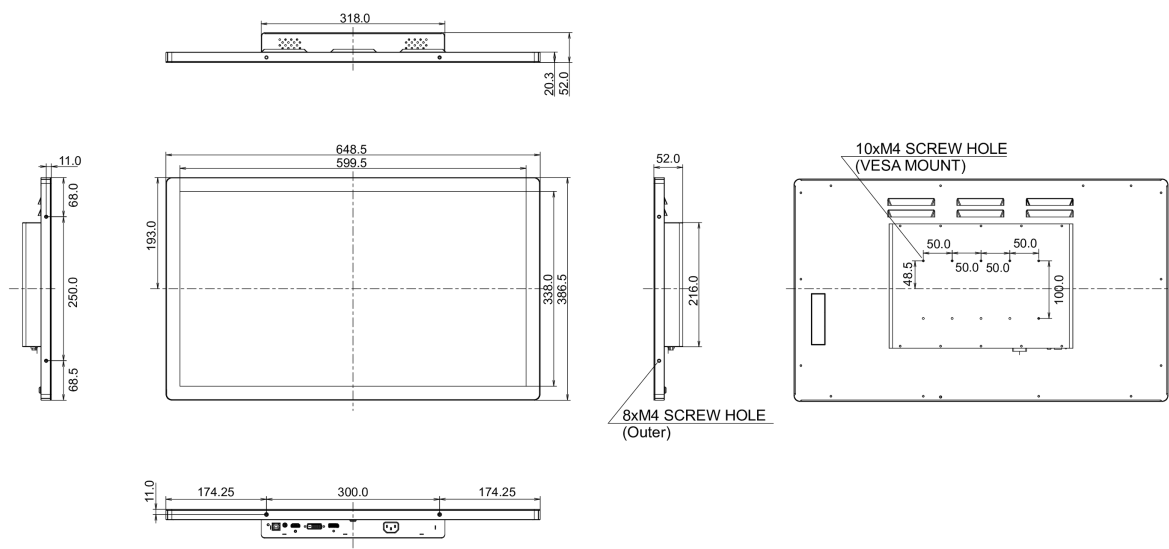

06 MECHANICZNE

Orientacja	pozioma, pionowa, face-up
Konstrukcja bez wentylatora	tak
Standard VESA	100 x 100mm, 200 x 100mm

07 AKCESORIA W ZESTAWIE

Kable	zasilający, USB, HDMI, mDP - DP, DP
Instrukcje	skrótowa instrukcja obsługi, instrukcja bezpieczeństwa

10 WYMIARY / WAGA

Wymiary produktu szer. x wys. x gł.	648.5 x 386.5 x 50mm
Waga (bez pudła)	7.7kg
Kod EAN	4948570115143

11 EU ENERGY EFFICIENCY LABEL

Producent	iiyama
Model	ProLite TF2738MSC-B1
Klasa efektywności energetycznej	A
Przekątna obszaru widocznego	69cm; 27"; (27" segment)
Zużycie energii w trybie pracy	30W
Roczne zużycie energii	44kWh/rok*
Power in Standby	0.5W stand by
Power in OFF Mode	0.5W off mode
Rozdzielczość	1920 x 1080