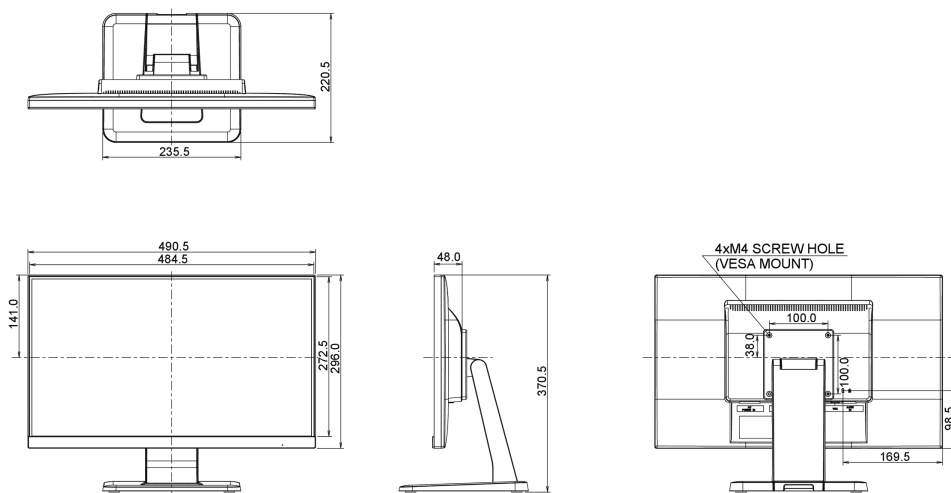

11 EU ENERGY EFFICIENCY LABEL

Producent	iiyama
Model	ProLite T2252MSC-B1
Klasa efektywności energetycznej	B
Przekątna obszaru widocznego	54.6cm; 21.5"; (22" segment)
Zużycie energii w trybie pracy	26W
Roczne zużycie energii	38kWh/rok*
Power in Standby	0.39W stand by
Power in OFF Mode	0.37W off mode
Rozdzielczość	1920 x 1080

Zgodnie z rozporządzeniem (EU) 1062/2010.*W oparciu o telewizor pracujący 4 godziny dziennie przez 365 dni w roku. Rzeczywiste zużycie zależy od faktycznego użytkownika.

Wszystkie znaki towarowe zastrzeżone. Pomyłki i wprowadzanie zmian zastrzeżone. Specyfikacje produktów mogą ulec zmianie bez wcześniejszego zawiadomienia. Wszystkie monitory LCD iiyama są zgodne z normą ISO-9241-307:2008 określającą liczbę i rodzaj defektów matrycy.

© IIYAMA CORPORATION. ALL RIGHTS RESERVED