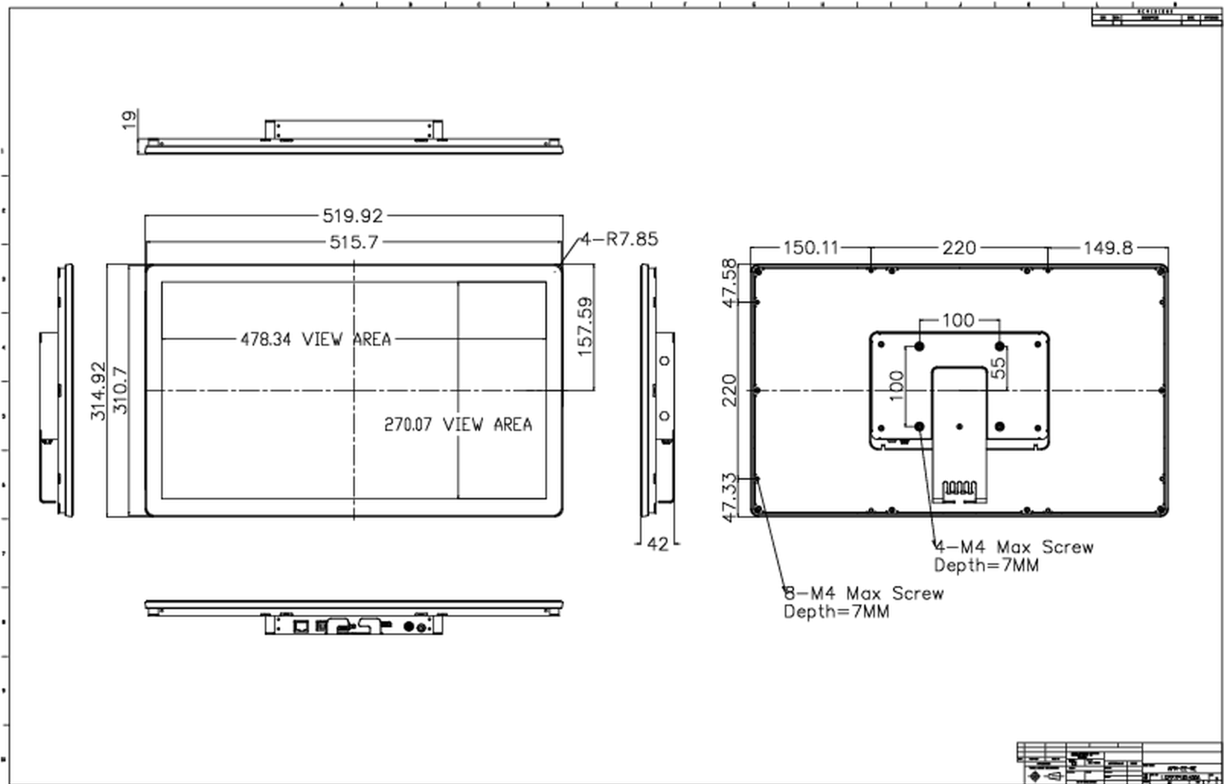

Piankowa otulina

Piankowa otulina (8mm) wzdłuż krawędzi obudowy zapewnia idealne dopasowanie monitora do miejsca montażu i dodatkowo chroni przed przenikaniem kurzu.

01 OBRAZ

Wygląd	Open Frame
Przekątna	21.5", 54.6cm
Panel	IPS LED
Rozdzielczość fizyczna	1920 x 1080 (2.1 megapixel Full HD)
Format obrazu	16:9
Jasność	350 cd/m ² typowa
Jasność	315 cd/m ² z panelem dotykowym
Kontrast statyczny	1000:1 typowy
Przepuszczalność światła	90%
Czas reakcji (BTB)	14ms
Kąty widzenia	poziomo/pionowo: 178°/178°, prawo/lewo: 89°/89°, góra/dół: 89°/89°
Synchronizacja pozioma	31.4 - 82kHz
Powierzchnia robocza szer. x wys.	476.064 x 267.786mm, 18.7 x 10.5"
Plamka	0.24795mm
Obudowa	czarna

10 WYMIARY / WAGA

Wymiary produktu szer. x wys. x gł.

520 x 315 x 42.5mm

Waga (bez pudła)

4.4kg

Kod EAN

4948570116768

11 EU ENERGY EFFICIENCY LABEL

Producent	iiyama
Klasa efektywności energetycznej	A
Przekątna obszaru widocznego	55cm; 21.5"; (22" segment)
Zużycie energii w trybie pracy	21W
Roczne zużycie energii	30kWh/rok*
Power in Standby	1.05W stand by
Power in OFF Mode	0.32W off mode
Rozdzielczość	1920 x 1080