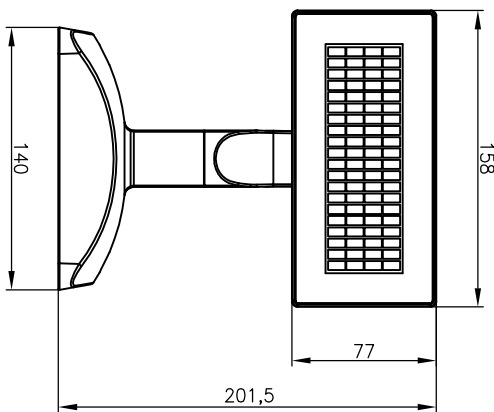

wyświetlacz 4x20

wyświetlacz 2x20

WIDOK Z BOKU

WIDOK Z PRZODU

WIDOK Z GÓRY

POSNET WYŚWIETLACZ
WOLNOSTOJĄCY

Wymiary w mm