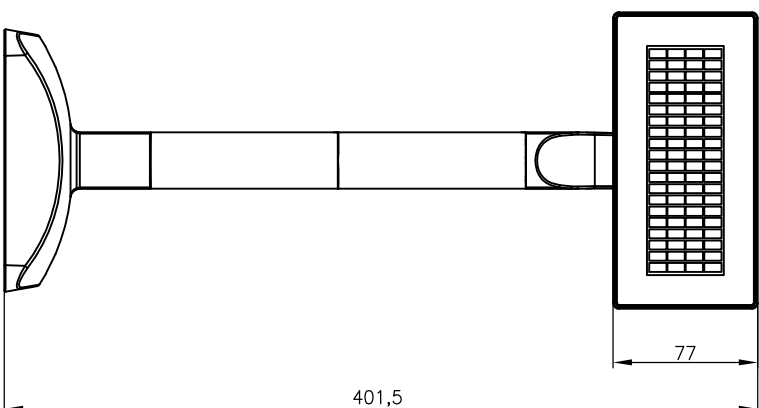

wyświetlacz 4x20

wyświetlacz 2x20

WIDOK Z BOKU

WIDOK Z PRZODU

WIDOK Z GÓRY

POSNET WYŚWIETLACZ
WOLNOSTOJĄCY

Wymiary w mm