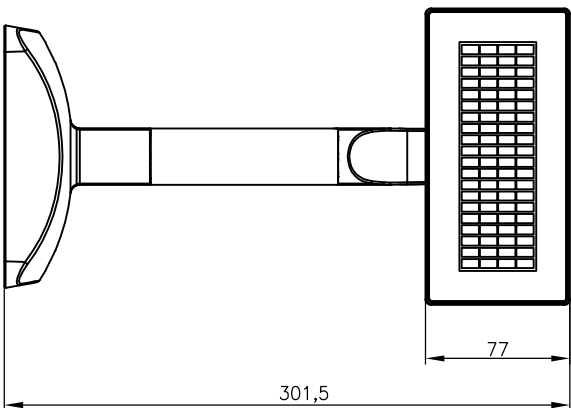

wyświetlacz 4x20

wyświetlacz 2x20

WIDOK Z BOKU

WIDOK Z PRZODU

WIDOK Z GÓRY

POSNET WYŚWIETLACZ
WOLNOSTOJĄCY

Wymiary w mm